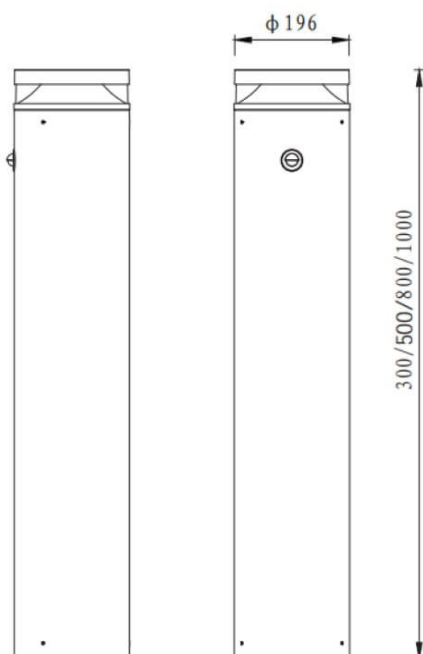

SLOT-R

Code article	86.S014.4300.02
Type de produit	Extérieur
Catégorie	BALAIS SOLAIRES
Famille	SLOT
Sous-famille	SLOT-R
Pictograms	<div style="display: flex; gap: 10px;"> <div style="border: 1px solid gray; padding: 2px;">CRI 80</div> <div style="border: 1px solid gray; padding: 2px;">IP 66</div> </div>

Dimensions	
Product dimensions (mm)	diam 196x1000
Dessin technique	

Produit	
Puissance système (W)	3
Flux lumineux utile (lm)	270
Efficacité lumineuse (lm/W)	90
Angle de faisceau	360°
IP	65
Marque de la LED	SUNPU
Température de couleur (K)	3000K
IK	IK08